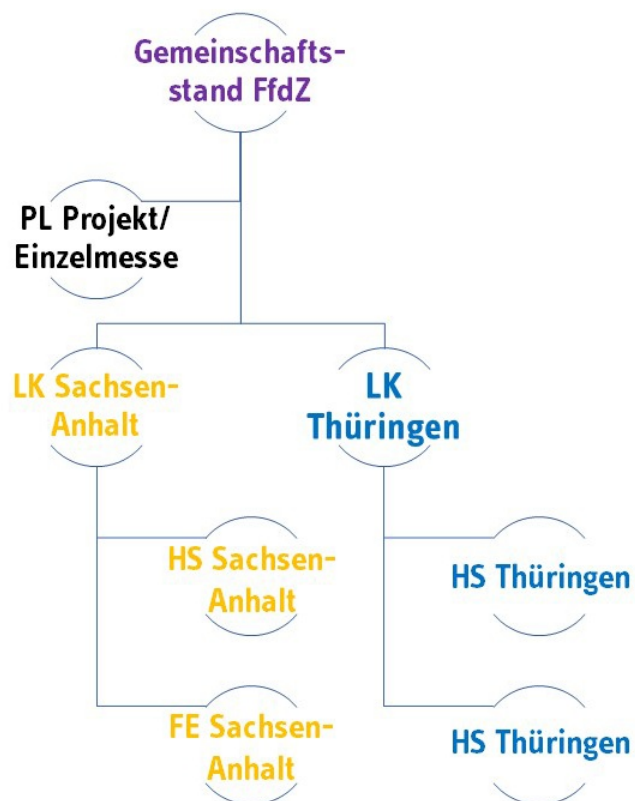

Organisation

Forschung für die Zukunft (FfdZ)

Gemeinschaftsstand der Hochschulen (HS) und Forschungseinrichtungen (FE) der Bundesländer Sachsen, Sachsen-Anhalt und Thüringen.

Projektleiter (PL)

Person, die für die gesamte Organisation und Koordination des Gemeinschaftsstandes auf der jeweiligen Messe verantwortlich ist. Die Projektleitung variiert von Messe zu Messe und ist nicht an ein Bundesland gebunden.

Länderkoordinator (LK)

Für die Hochschulen und Forschungseinrichtungen in den einzelnen Bundesländern gibt es jeweils einen Ansprechpartner, der die Teilnahme am Gemeinschaftsstand koordiniert.

Länderfarben:

gelb = Sachsen-Anhalt, blau = Thüringen