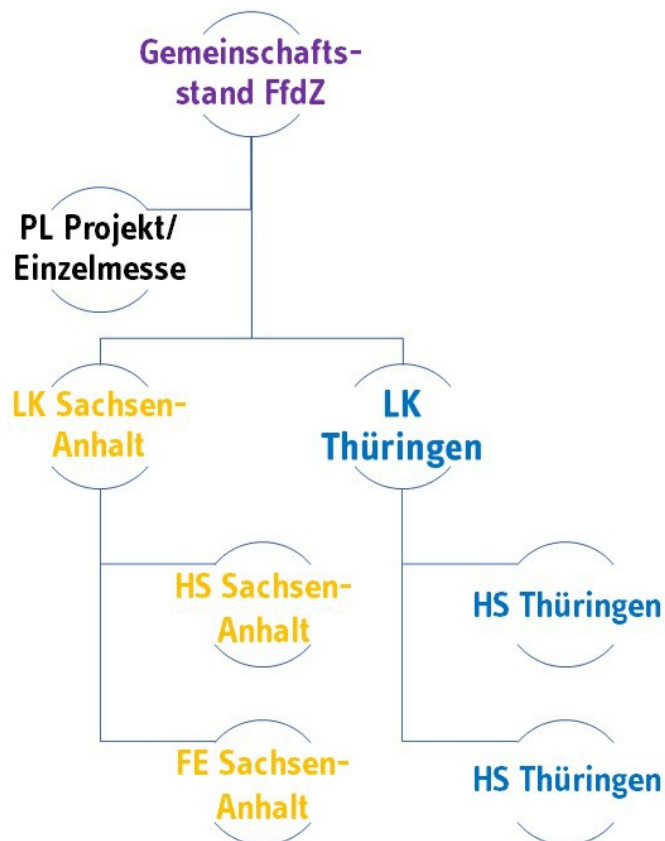

Organisation

Forschung für die Zukunft (FfdZ)

Gemeinschaftsstand der Hochschulen (HS) und Forschungseinrichtungen (FE) der Bundesländer Sachsen, Sachsen-Anhalt und Thüringen.

Projektleiter (PL)

Person, die für die gesamte Organisation und Koordination des Gemeinschaftsstandes auf der jeweiligen Messe verantwortlich ist. Die Projektleitung variiert von Messe zu Messe und ist nicht an ein Bundesland gebunden.

Länderkoordinator (LK)

Für die Hochschulen und Forschungseinrichtungen in den einzelnen Bundesländern gibt es jeweils einen Ansprechpartner, der die Teilnahme am Gemeinschaftsstand koordiniert.

Länderfarben:

gelb = Sachsen-Anhalt, blau = Thüringen